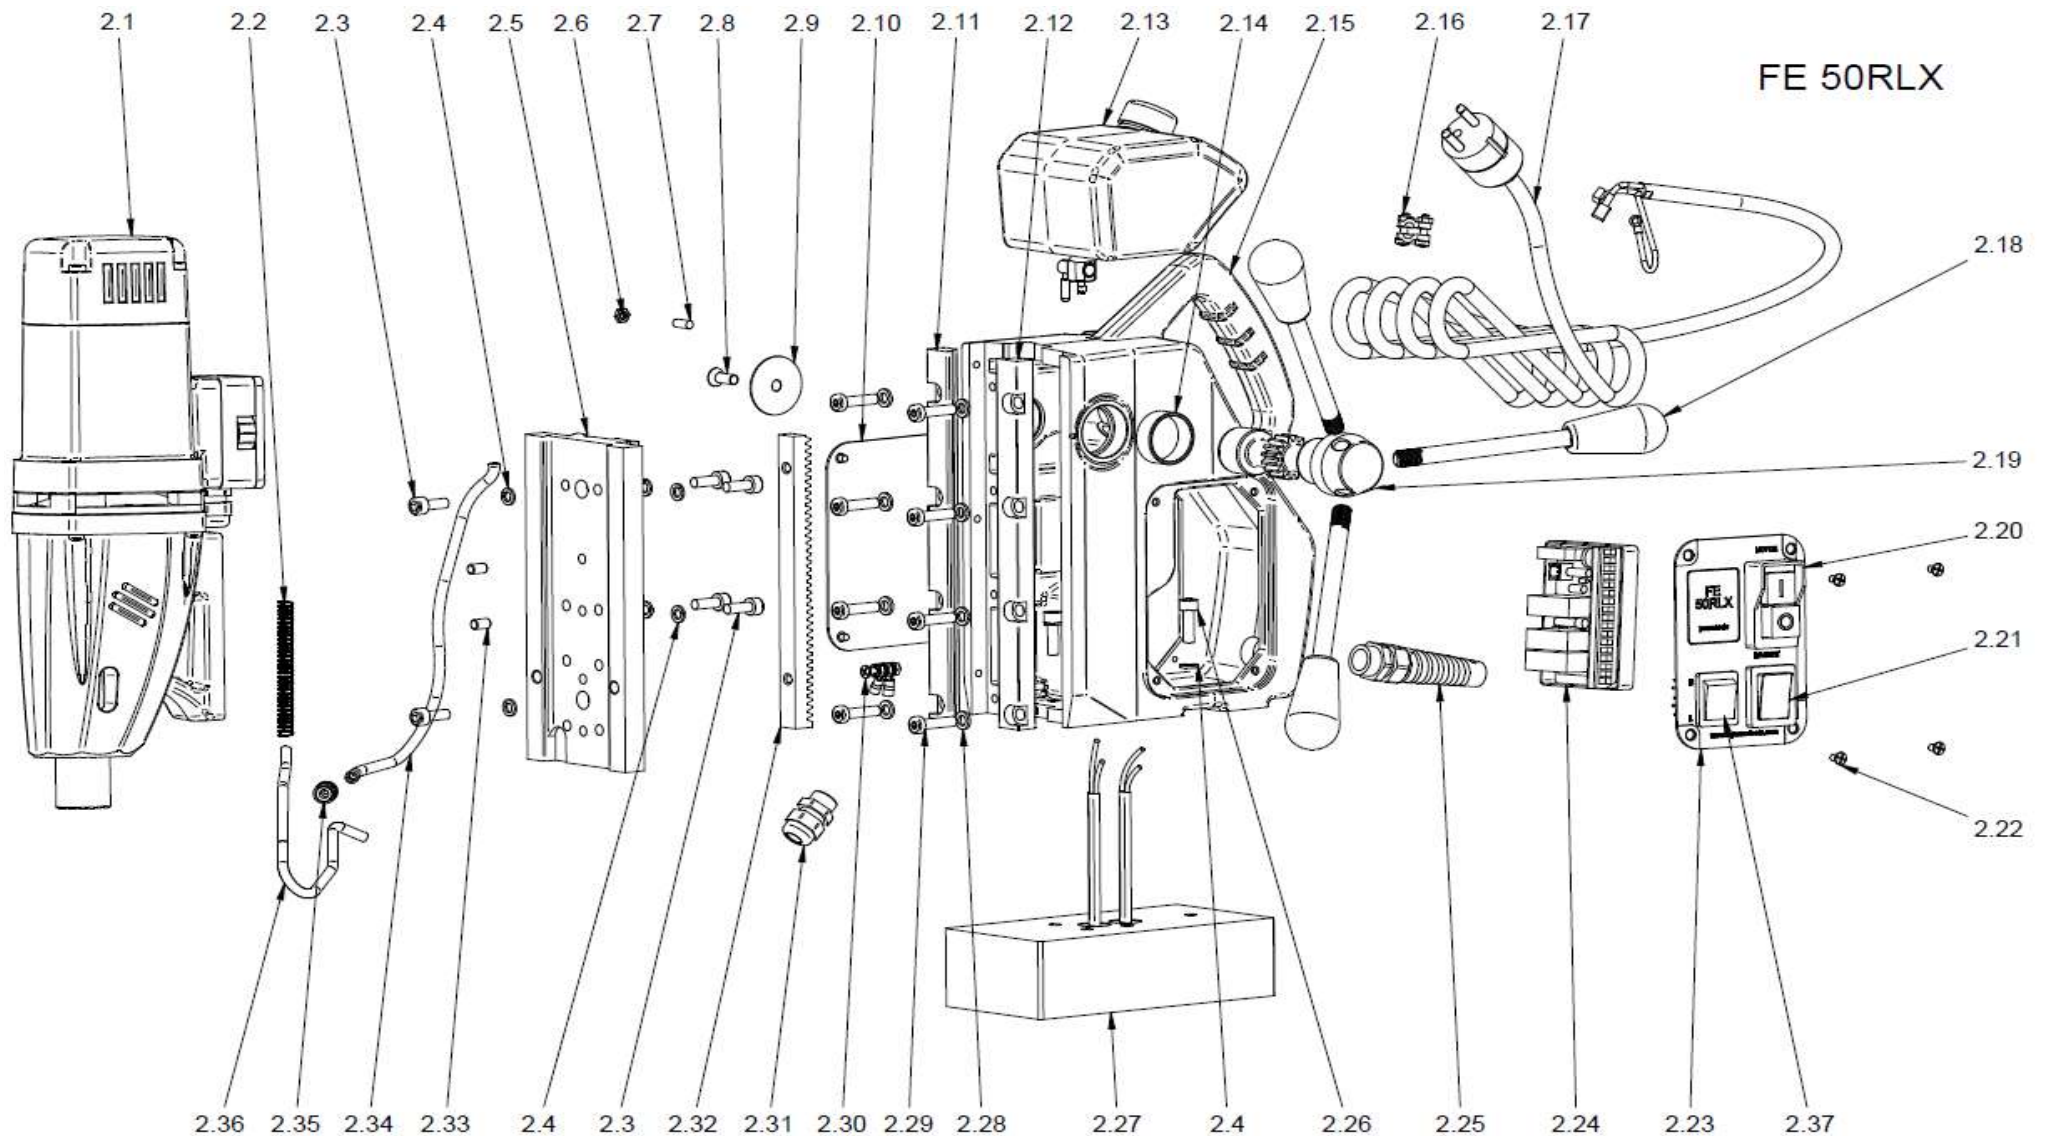

Ersatzteilpreislise 2015

FE 50RLX Magnetbohrständer

Explosionszeichnung

Spare List 2015

FE 50RLX Stand

Pos. Nr.	Article	Article Description	Pcs	Price / Ea
2.1	5048021	Motor complete 230V black	1	491,26 €
2.2	6012181	Motor cable protection	1	1,65 €
2.3	6010011	Hexagon socket screw head cap M6x16 DIN 912	6	0,44 €
2.4	6010021	Spring washer 6,1 DIN 7980	9	0,33 €
2.5	4000252	Slide	1	27,17 €
2.6	6010031	Hexagon nut M5 DIN 934	4	0,33 €
2.7	6015431	Hexagon socket set screw M5x12 DIN 913	4	0,44 €
2.8	6010232	Screw M6x16 ISO 10642	1	0,66 €
2.9	6010221	Fastening disc 10,5x35x1,5	1	10,78 €
2.10	7011641	Rear plate	1	6,49 €
2.11	6012252	Aluminum guide left	1	10,34 €
2.12	6012262	Aluminum guide right	1	10,34 €
2.13	4010241	Coolant container	1	12,65 €
2.14	3020005	Glide bearing 28x32x12	2	1,43 €
2.15	4010011	Gehäuse	1	133,54 €
2.16	4010291	Strain-relief clamp	1	1,76 €
2.17	7010042	Main cable 230V	1	21,12 €
2.18	6010243	Handle	3	5,17 €
2.19	4010181	Gear shaft	1	23,54 €
2.20	7010801	Motor switch 230V	1	7,70 €
2.21	7010142	Magnet switch	1	6,38 €
2.22	7010081	Screw M4x8 DIN 966	4	0,33 €
2.23	7011612	Front plate	1	6,49 €
2.24	6012152	Steuerungsplatine mit 3 Relais 230V	1	41,58 €
2.25	7010031	Screwed cable gland	1	4,18 €
2.26	6010091	Cylinder screw hexagon socket M6x20 DIN 912	3	0,44 €
2.27	6010055	Magnet w/o indicator - 3 holes	1	88,44 €
2.28	6013441	Washer 6,4x11x1,6 DIN 433	8	0,33 €
2.29	6050141	Cylinder screw hexagon socket M6x25 DIN 7984	8	0,55 €
2.30	7010061	Earthing complete	1	1,54 €
2.31	6012131	Screwed cable gland PG9	1	0,99 €
2.32	6010081	Rack	1	17,82 €
2.33	4000101	Dowel pin 6m6x10 DIN 6325	2	0,44 €
2.34	ZSS 200SL	Hose, blue, 480 mm	1	4,62 €
2.35	ZSS 200K	Quick connect	1	7,26 €
2.36	7011091	Motor cable 670 mm	1	5,28 €
2.37	7010482	Rocker switch Rechts-/Links	1	6,38 €