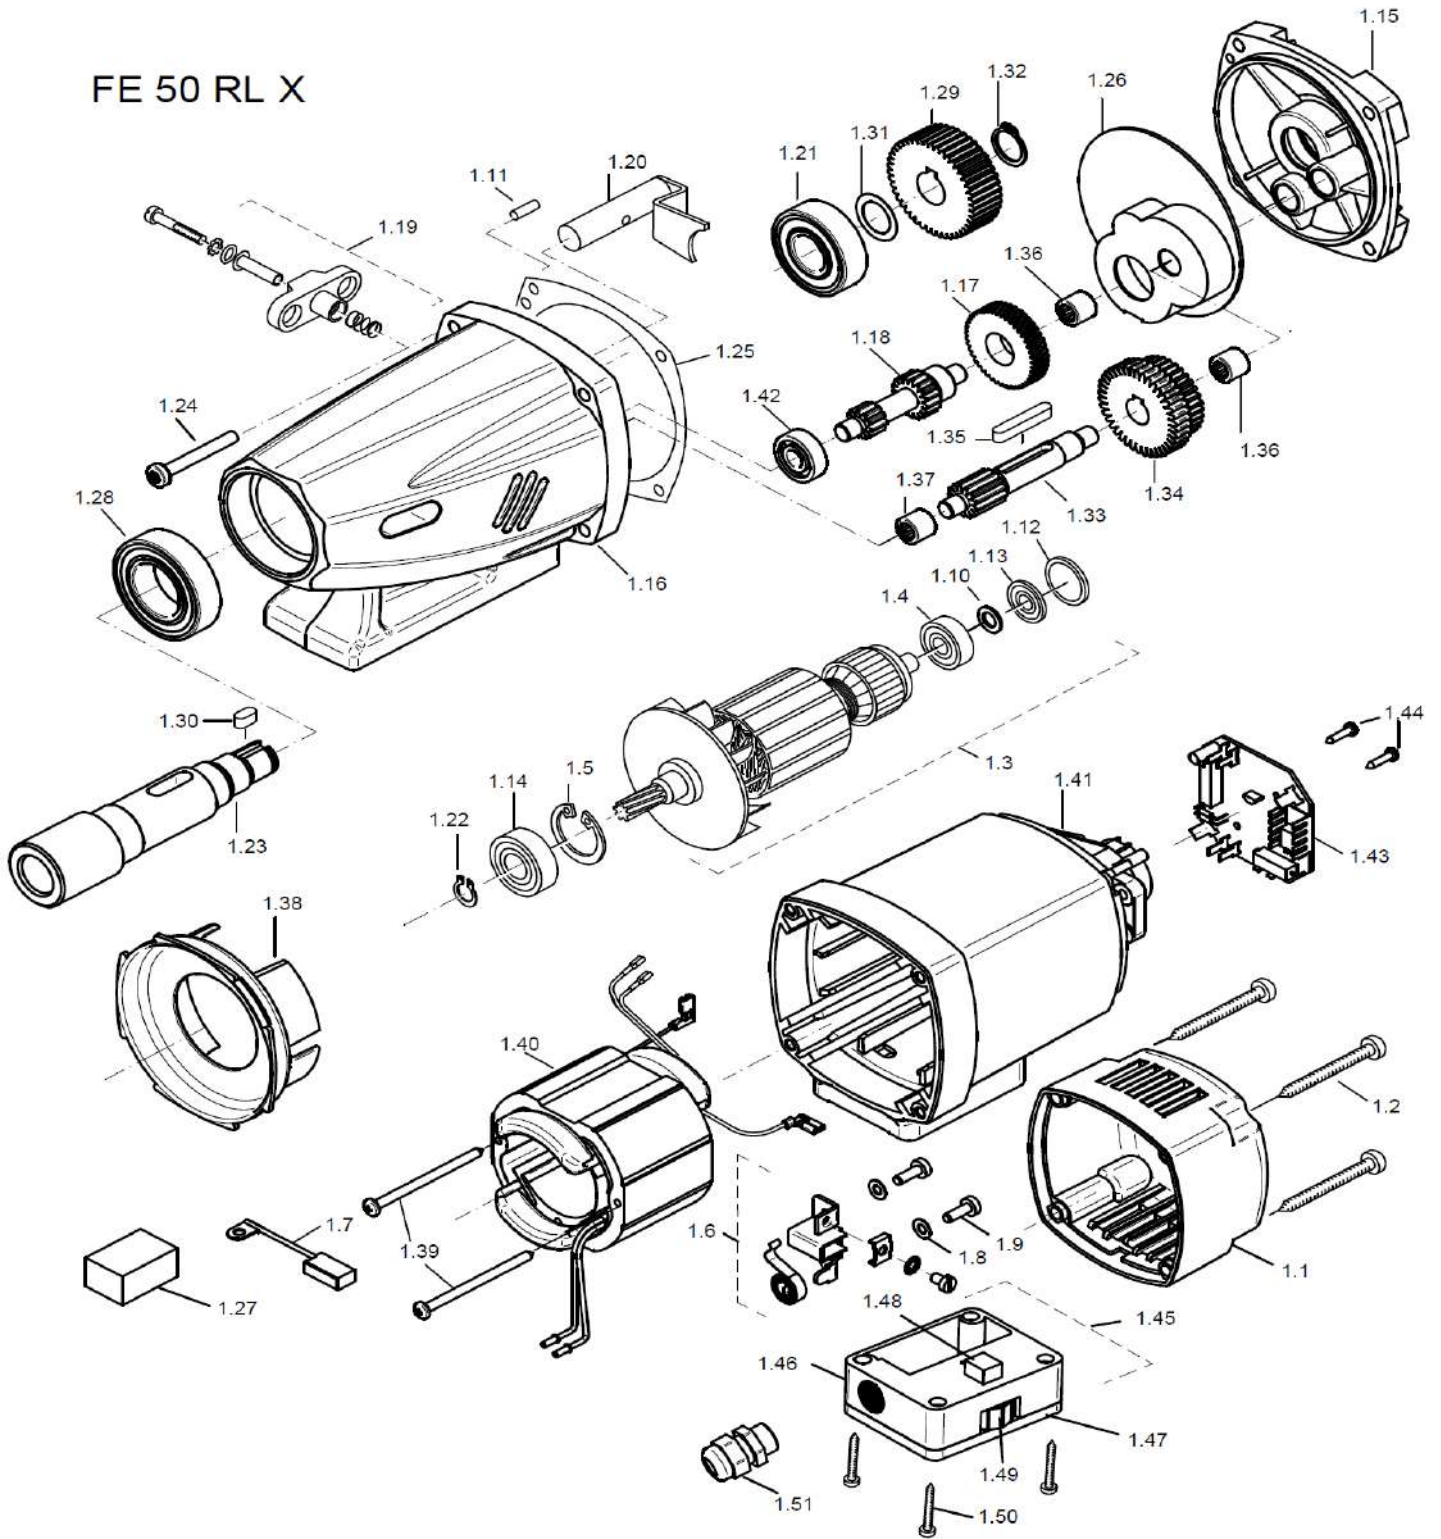

Spaer List 2015

FE 50RLX Motor Unit

Spare List 2015

FE 50RLX Motor Unit

Pos. Nr.	Article	Article description	Pcs	Price / Ea
1.1	5010691	Cover for Motor housing	1	7,70 €
1.2	5010581	Screw HC 4,8x45 DIN 7981	4	0,77 €
1.3	5010801	Armature 230V	1	150,48 €
1.4	5010061	Ball bearing 608 2Z	1	6,16 €
1.5	5010271	Circlip 28x1,2 DIN 472	1	1,10 €
1.6	5010561	Carbon brush holder	2	7,70 €
1.7	5010572	Carbon brush 6,3x10x18 für Version 230V	2	7,48 €
1.8	5013981	Spring washer B4 gewellt DIN 137	4	0,22 €
1.9	5013991	Threaded ridge screw ZM4x12	4	0,33 €
1.10	5014731	Tension Plate	1	0,99 €
1.11	5010291	Key M4x12 DIN 1474	1	0,44 €
1.12	5010591	O-Ring 22x2,5	1	0,66 €
1.13	5010781	Ringmagnet	1	12,98 €
1.14	5012501	Ball bearing 6001 2RS	1	11,66 €
1.15	5010731	Gearbox cover silber	1	44,22 €
1.16	5015331	Gearbox	1	53,46 €
1.17	5010541	Idler gear 34 T	1	21,56 €
1.18	5010421	Shaft with 2 Pinion 19/11 T	1	27,94 €
1.19	5010521	Gear switch complete	1	7,26 €
1.20	5010761	Clutch bolt complete	1	12,65 €
1.21	5010611	Ball bearing 6203 2RS	1	11,55 €
1.22	5010711	Circlip 11/1 DIN 471	1	0,44 €
1.23	5013471	Spindle drive shaft	1	39,49 €
1.24	5015231	PT-screw 50x40	4	1,54 €
1.25	5015111	Gear seal	1	2,86 €
1.26	5010771	Grease chamber seal	1	2,31 €
1.27	5014341	Filler 30x20x15	1	1,10 €
1.28	5011191	Ball bearing 6005 2RS	1	16,28 €
1.29	5010621	Spindle gear 45 T	1	44,00 €
1.30	5010751	key A5x5x12 DIN 6885	1	1,76 €
1.31	5010531	Washer 15x22x0,2 DIN 988	1	1,10 €
1.32	5010721	Circlip 15/1 DIN 471	1	0,88 €
1.33	5010411	Shaft for gear block 13 T	1	33,00 €
1.34	5010632	Gear block 34/40 T	1	45,32 €
1.35	5010501	key A5x5x28 DIN 6885	1	1,76 €
1.36	5010351	Needle bushing HK 0810 DIN 625	2	6,49 €
1.37	5014591	Needle bushing DL 0810	1	8,91 €
1.38	5010641	Air guide	1	7,70 €
1.39	5010031	Screw HC 3,9x60 DIN 7981	2	1,10 €
1.40	5010821	Field 230V	1	49,72 €
1.41	5014861	Motor housing complete black	1	42,35 €
1.42	5010071	Ball bearing 608	1	4,40 €
1.43	5010842	Motor control unit 230V	1	108,90 €
1.44	5012771	Screw HC 2,9x13 DIN 7981	2	0,44 €